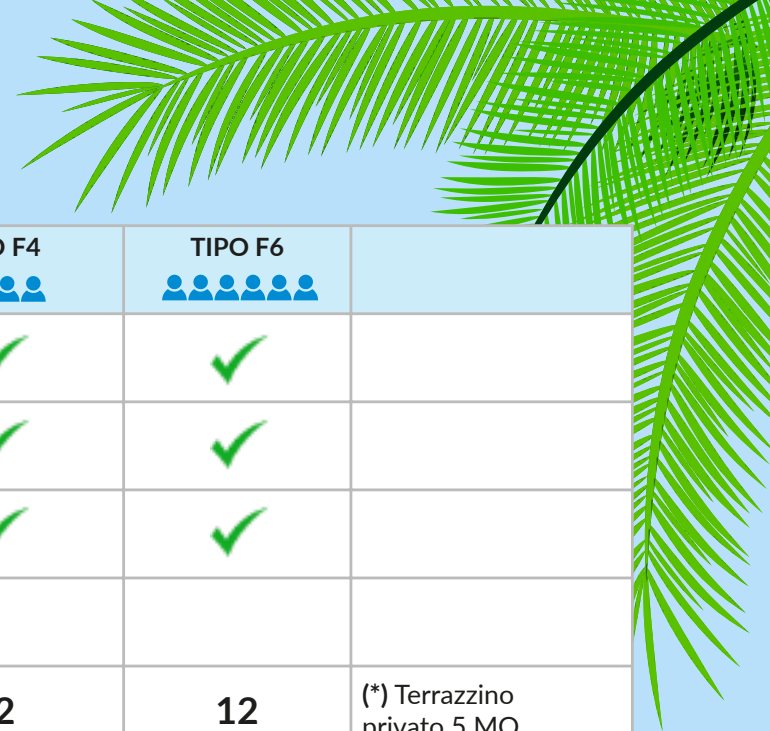

	TIPO A 	TIPO B 	TIPO B PLUS 	TIPO C 	TIPO D 	TIPO D PLUS 
FRIGO ALTO CON CONGELATORE	✓				✓	✓
TELEVISORE	✓			✓	✓	✓
ARIA CONDIZIONATA	✓		✓	✓	✓	✓
VERANDA ESTERNA APERTA (MQ)	12	12	12			
VERANDA ESTERNA RECINTATA (MQ)				12	12	12
BIDET						✓
PET FRIENDLY				✓	✓	✓
DIMENSIONE (MQ)	30	21	21	24	24	24
INTERNI PREMIUM						✓
N. BAGNI	2	1	1	1	1	1
OPZIONE FRONTE MARE	✓	✓	✓	✓	✓	✓
ACCESSORI MARI COMPRESI	2 Ombrelloni 4 Lettini	1 Ombrellone 2 Lettini	1 Ombrellone 2 Lettini	1 Ombrellone 2 Lettini	1 Ombrellone 2 Lettini	1 Ombrellone 2 Lettini
FASCIA DI PREZZO (per settimana)	€710 - €1780	€520 - €1570	€520 - €1570	€520 - €1570	€630 - €1480	€650 - €1840

	TIPO E 	TIPO ESUP 	TIPO E800 	TIPO F4 	TIPO F6 	
FRIGO ALTO CON CONGELATORE	✓	✓	✓	✓	✓	
TELEVISORE	✓	✓	✓	✓	✓	
ARIA CONDIZIONATA	✓	✓	✓	✓	✓	
VERANDA ESTERNA APERTA (MQ)						
VERANDA ESTERNA RECINTATA (MQ)	5(*)	5(*)+12	12	12	12	(*) Terrazzino privato 5 MQ
BIDET			✓			
PET FRIENDLY	✓	✓		✓	✓	
DIMENSIONE (MQ)	32	30	32	32	32	
INTERNI PREMIUM			✓			
N. BAGNI	1	1	1	2	1	
OPZIONE FRONTE MARE		✓	✓		✓	
ACCESSORI MARI COMPRESI	1 Ombrelloni 2 Lettini	1 Ombrellone 2 Lettini	1 Ombrellone 2 Lettini	1 Ombrellone 2 Lettini	2 Ombrellone 4 Lettini	
FASCIA DI PREZZO (per settimana)	€680 - €1730	€680 - €1730	€680 - €2130	€730 - €1870	€840 - €1230	